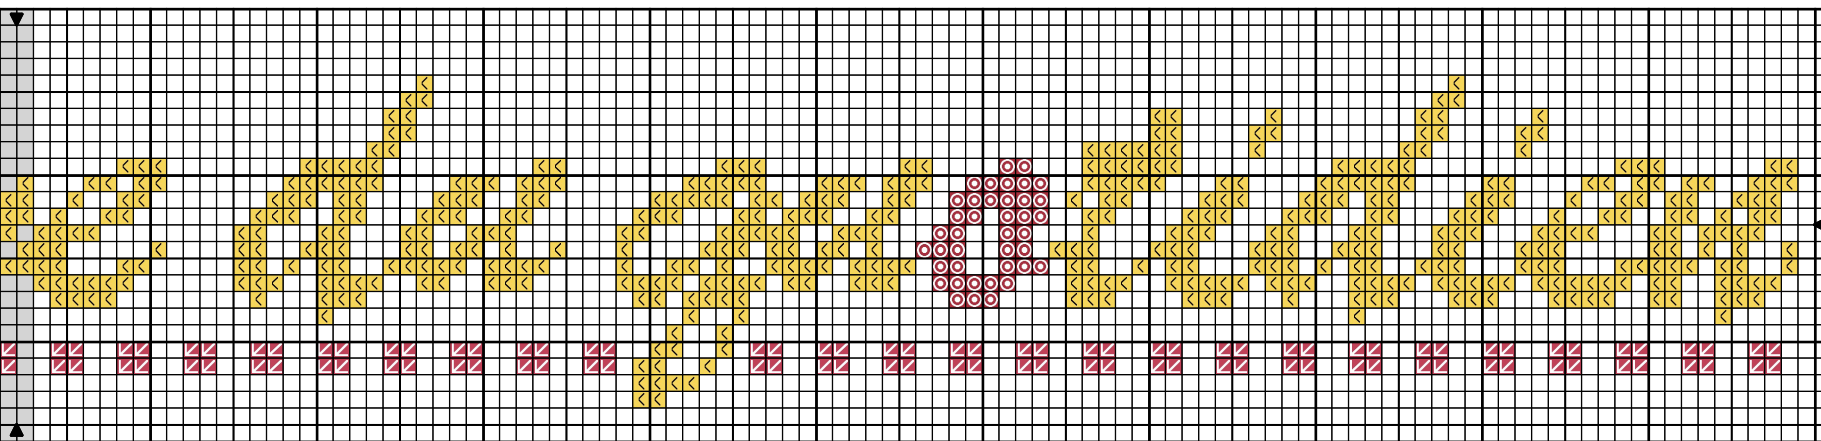

Copyright © Point de Croix et Vie de Classe

		DMC
	Framboise sombre	3831
	Jaune mimosa	726
	Rose foncé	335

Remarque : Merci de m'envoyer une photo, s'il vous plait:
croisezlesfils59@gmail.com

Jaune mimosa 726 779 cm 0.98 8m échevette
Rose foncé 335 871 cm 1.09 8m échevette
Gris granit 318 4301 cm 5.38 8m échevette
Framboise sombre 3831 677 cm 0.85 8m échevette
Raisin moyen 3835 495 cm 0.62 8m échevette
Citron clair 445 521 cm 0.66 8m échevette
Bleu électrique 996 483 cm 0.61 8m échevette
Vert pomme 906 379 cm 0.48 8m échevette
Bleu océan 824 384 cm 0.48 8m échevette

Trame 214 x 436 points

Zone de dessin

38.9 x 79.3 cm de 55 pts/10cm

34.5 x 70.3 cm de 62 pts/10cm

30.6 x 62.3 cm de 70 pts/10cm

26.8 x 54.5 cm de 80 pts/10cm

Dessin par :: Caro-CLF

Copyright © Par : Point de Croix et Vie de Classe