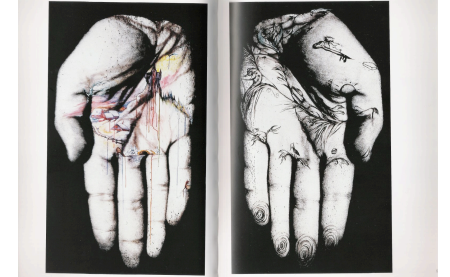

Personnage célèbre	
Prénom - Nom	Annette Messenger
Date de naissance et de décès	30/11/1943
Lieu de naissance	Berck-plage (Pas-de-Calais)
Nationalité	Française
Spécialités	Peinture - Dessin - Photographie
Son œuvre	Artiste plasticienne, elle a étudié aux Arts décoratifs de Paris. Elle a réalisé de nombreuses installations mêlant différentes techniques artistiques dont la photographie ou le dessin.

Mes trophées (1986-1988)

Carte de France (2006)

Personnage célèbre	
Prénom - Nom	Annette Messenger
Date de naissance et de décès	30/11/1943
Lieu de naissance	Berck-plage (Pas-de-Calais)
Nationalité	Française
Spécialités	Peinture - Dessin - Photographie
Son œuvre	Artiste plasticienne, elle a étudié aux Arts décoratifs de Paris. Elle a réalisé de nombreuses installations mêlant différentes techniques artistiques dont la photographie ou le dessin.

Mes trophées (1986-1988)

Carte de France (2006)

Pourquoi la connaît-on ?

Pourquoi la connaît-on ?

Surligne la période pendant laquelle a vécu l'artiste.

Surligne la période pendant laquelle a vécu l'artiste.