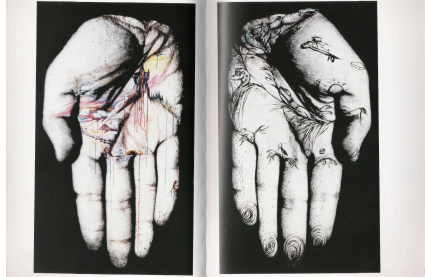

Personnage célèbre	
Prénom - Nom	Annette Messenger
Date de naissance et de décès	30/11/1943
Lieu de naissance	Berck-plage (Pas-de-Calais)
Nationalité	Française
Spécialités	Peinture - Dessin - Photographie
Son œuvre	Artiste plasticienne, elle a étudié aux Arts décoratifs de Paris. Elle a réalisé de nombreuses installations mêlant différentes techniques artistiques dont la photographie ou le dessin.

Mes trophées (1986-1988)

Carte de France (2006)

Personnage célèbre	
Prénom - Nom	Annette Messenger
Date de naissance et de décès	30/11/1943
Lieu de naissance	Berck-plage (Pas-de-Calais)
Nationalité	Française
Spécialités	Peinture - Dessin - Photographie
Son œuvre	Artiste plasticienne, elle a étudié aux Arts décoratifs de Paris. Elle a réalisé de nombreuses installations mêlant différentes techniques artistiques dont la photographie ou le dessin.

Mes trophées (1986-1988)

Carte de France (2006)

Pourquoi la connaît-on ?

Pourquoi la connaît-on ?

Surligne la période pendant laquelle a vécu l'artiste.

Surligne la période pendant laquelle a vécu l'artiste.