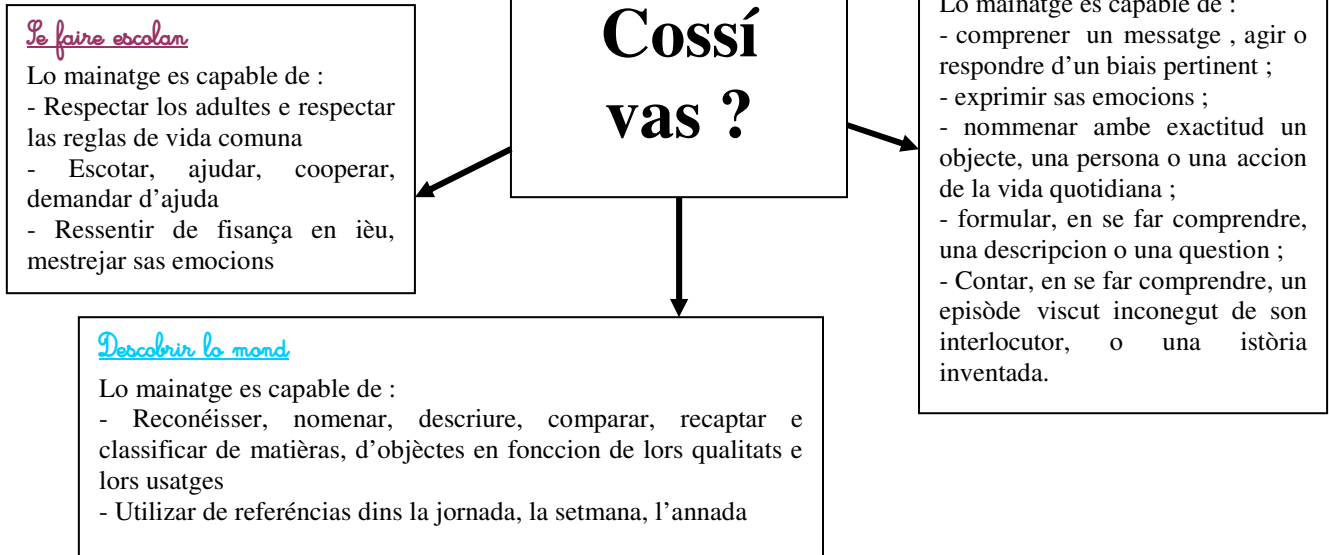

PI Cossí vas.doc

Competéncias puntadas (programas junh 2008) :

Es una sesilha ont las competéncias son transversalas :

Nivèl : TPS – PS

Durada e luòc : La durada de la sesilha es de 10 minutas. Se passa cada fin de mieg jornada a 11h50 e a 16h20. Al canton.