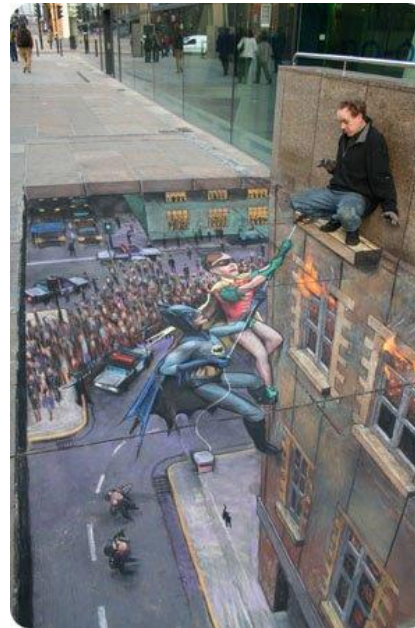

# JULIAN BEEVER

Artiste anglais (1959-...)

Julian Beever est connu pour ses trompe-l'œil réalisés sur des trottoirs du monde entier. Ses œuvres sont des anamorphoses : elles donnent l'impression lorsqu'on les regarde sous un certain angle d'être en 3 dimensions et de sortir du sol.