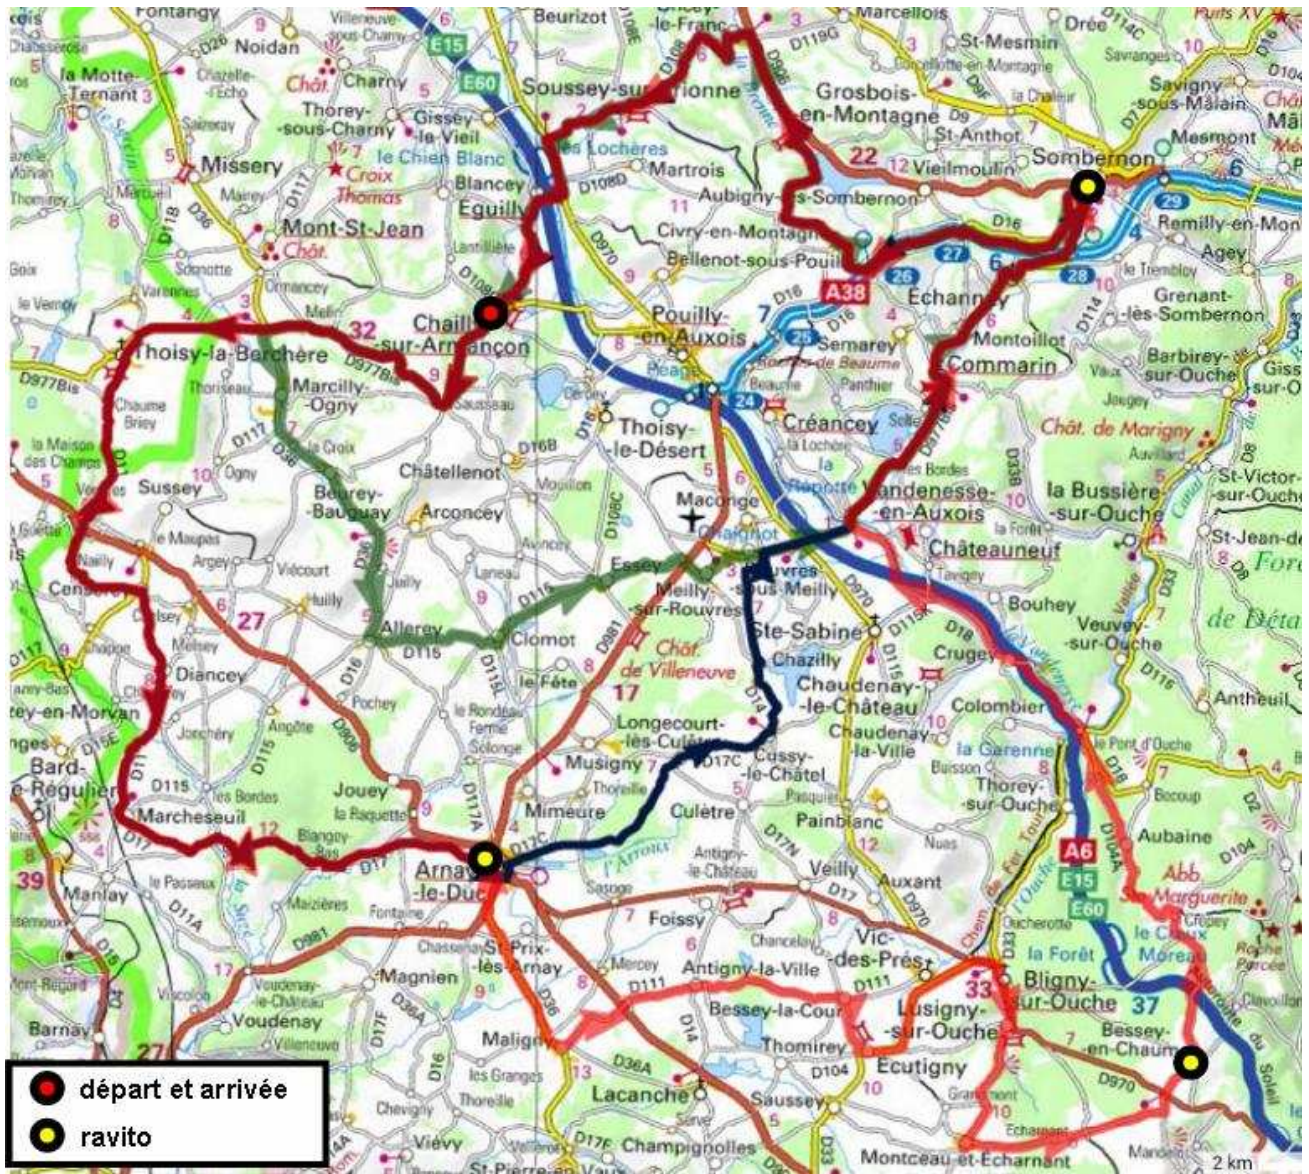

Les parours et les profils

● départ et arrivée
● ravito

CHAILLY-SUR-ARMANÇON [CPLP 2015 projet grand parours] CHAILLY-SUR-ARMANÇON
HIROSHIMA : 145km / 1590m

CHAILLY-SUR-ARMANÇON [CPLP 2015 projet moyen parours] CHAILLY-SUR-ARMANÇON
NAGASAKI : 105km / 1115m

CHAILLY-SUR-ARMANÇON [CPLP 2015 projet petit parours] CHAILLY-SUR-ARMANÇON
TOHOKU : 81km / 845m