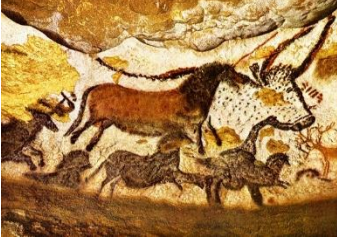

## Homo sapiens

**40 000** Cet homme apparaît il y a 40 000 ans. Ses ancêtres sont les *Homo sapiens* anciens. Nous ne sommes pas très différents de lui.

 Il vit sur toute la planète.

 Il mesure environ 1,70 mètre.

 Son cerveau a un volume de 1500 cm<sup>3</sup>.

 C'est un habile fabricant d'outils en pierre et en os. Il est aussi peintre, graveur et sculpteur.

Les premiers hommes

-500 000 : domestication du feu.

-17 000 : grotte de Lascaux.