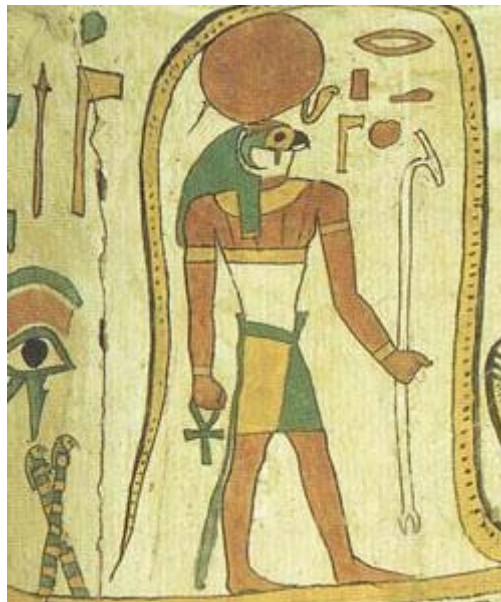

Anubis

Anubis est le dieu des embaumeurs et de la momification.

Il prend la forme d'un chacal, les oreilles dressées, toujours vigilant et attentif.

Ra

Ra est le dieu du soleil.

Il meurt chaque soir et rejoint les ténèbres... avant de renaître le lendemain matin !

Seth

Seth est le dieu du mal, de l'orage et du désordre.

Il a des oreilles de lévrier et une queue fourchue.

Osiris

Osiris est le dieu des morts.

Il est juste, bon et il est aimé par tous les Egyptiens. Il porte une couronne de roseau et de plumes d'autruche.

Isis

Isis est la déesse de la guérison et de la beauté.

Elle avait une réputation de magicienne.