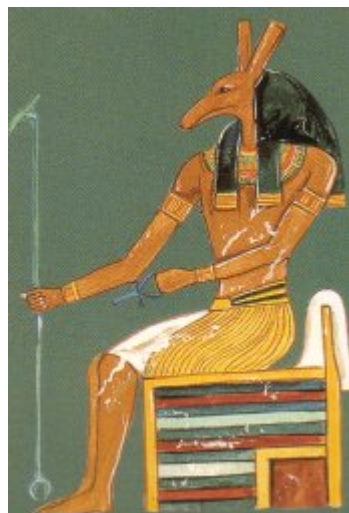

Anubis

Anubis est le dieu des embaumeurs et de la momification.

Il prend la forme d'un chacal, les oreilles dressées, toujours vigilant et attentif.

Ra

Ra est le dieu du soleil.

Il meurt chaque soir et rejoint les ténèbres... avant de renaître le lendemain matin !

Seth

Seth est le dieu du mal, de l'orage et du désordre.

Il a des oreilles de lévrier et une queue fourchue.

Osiris

Osiris est le dieu des morts.

Il est juste, bon et il est aimé par tous les Egyptiens. Il porte une couronne de roseau et de plumes d'autruche.

Isis

Isis est la déesse de la guérison et de la beauté.

Elle avait une réputation de magicienne.