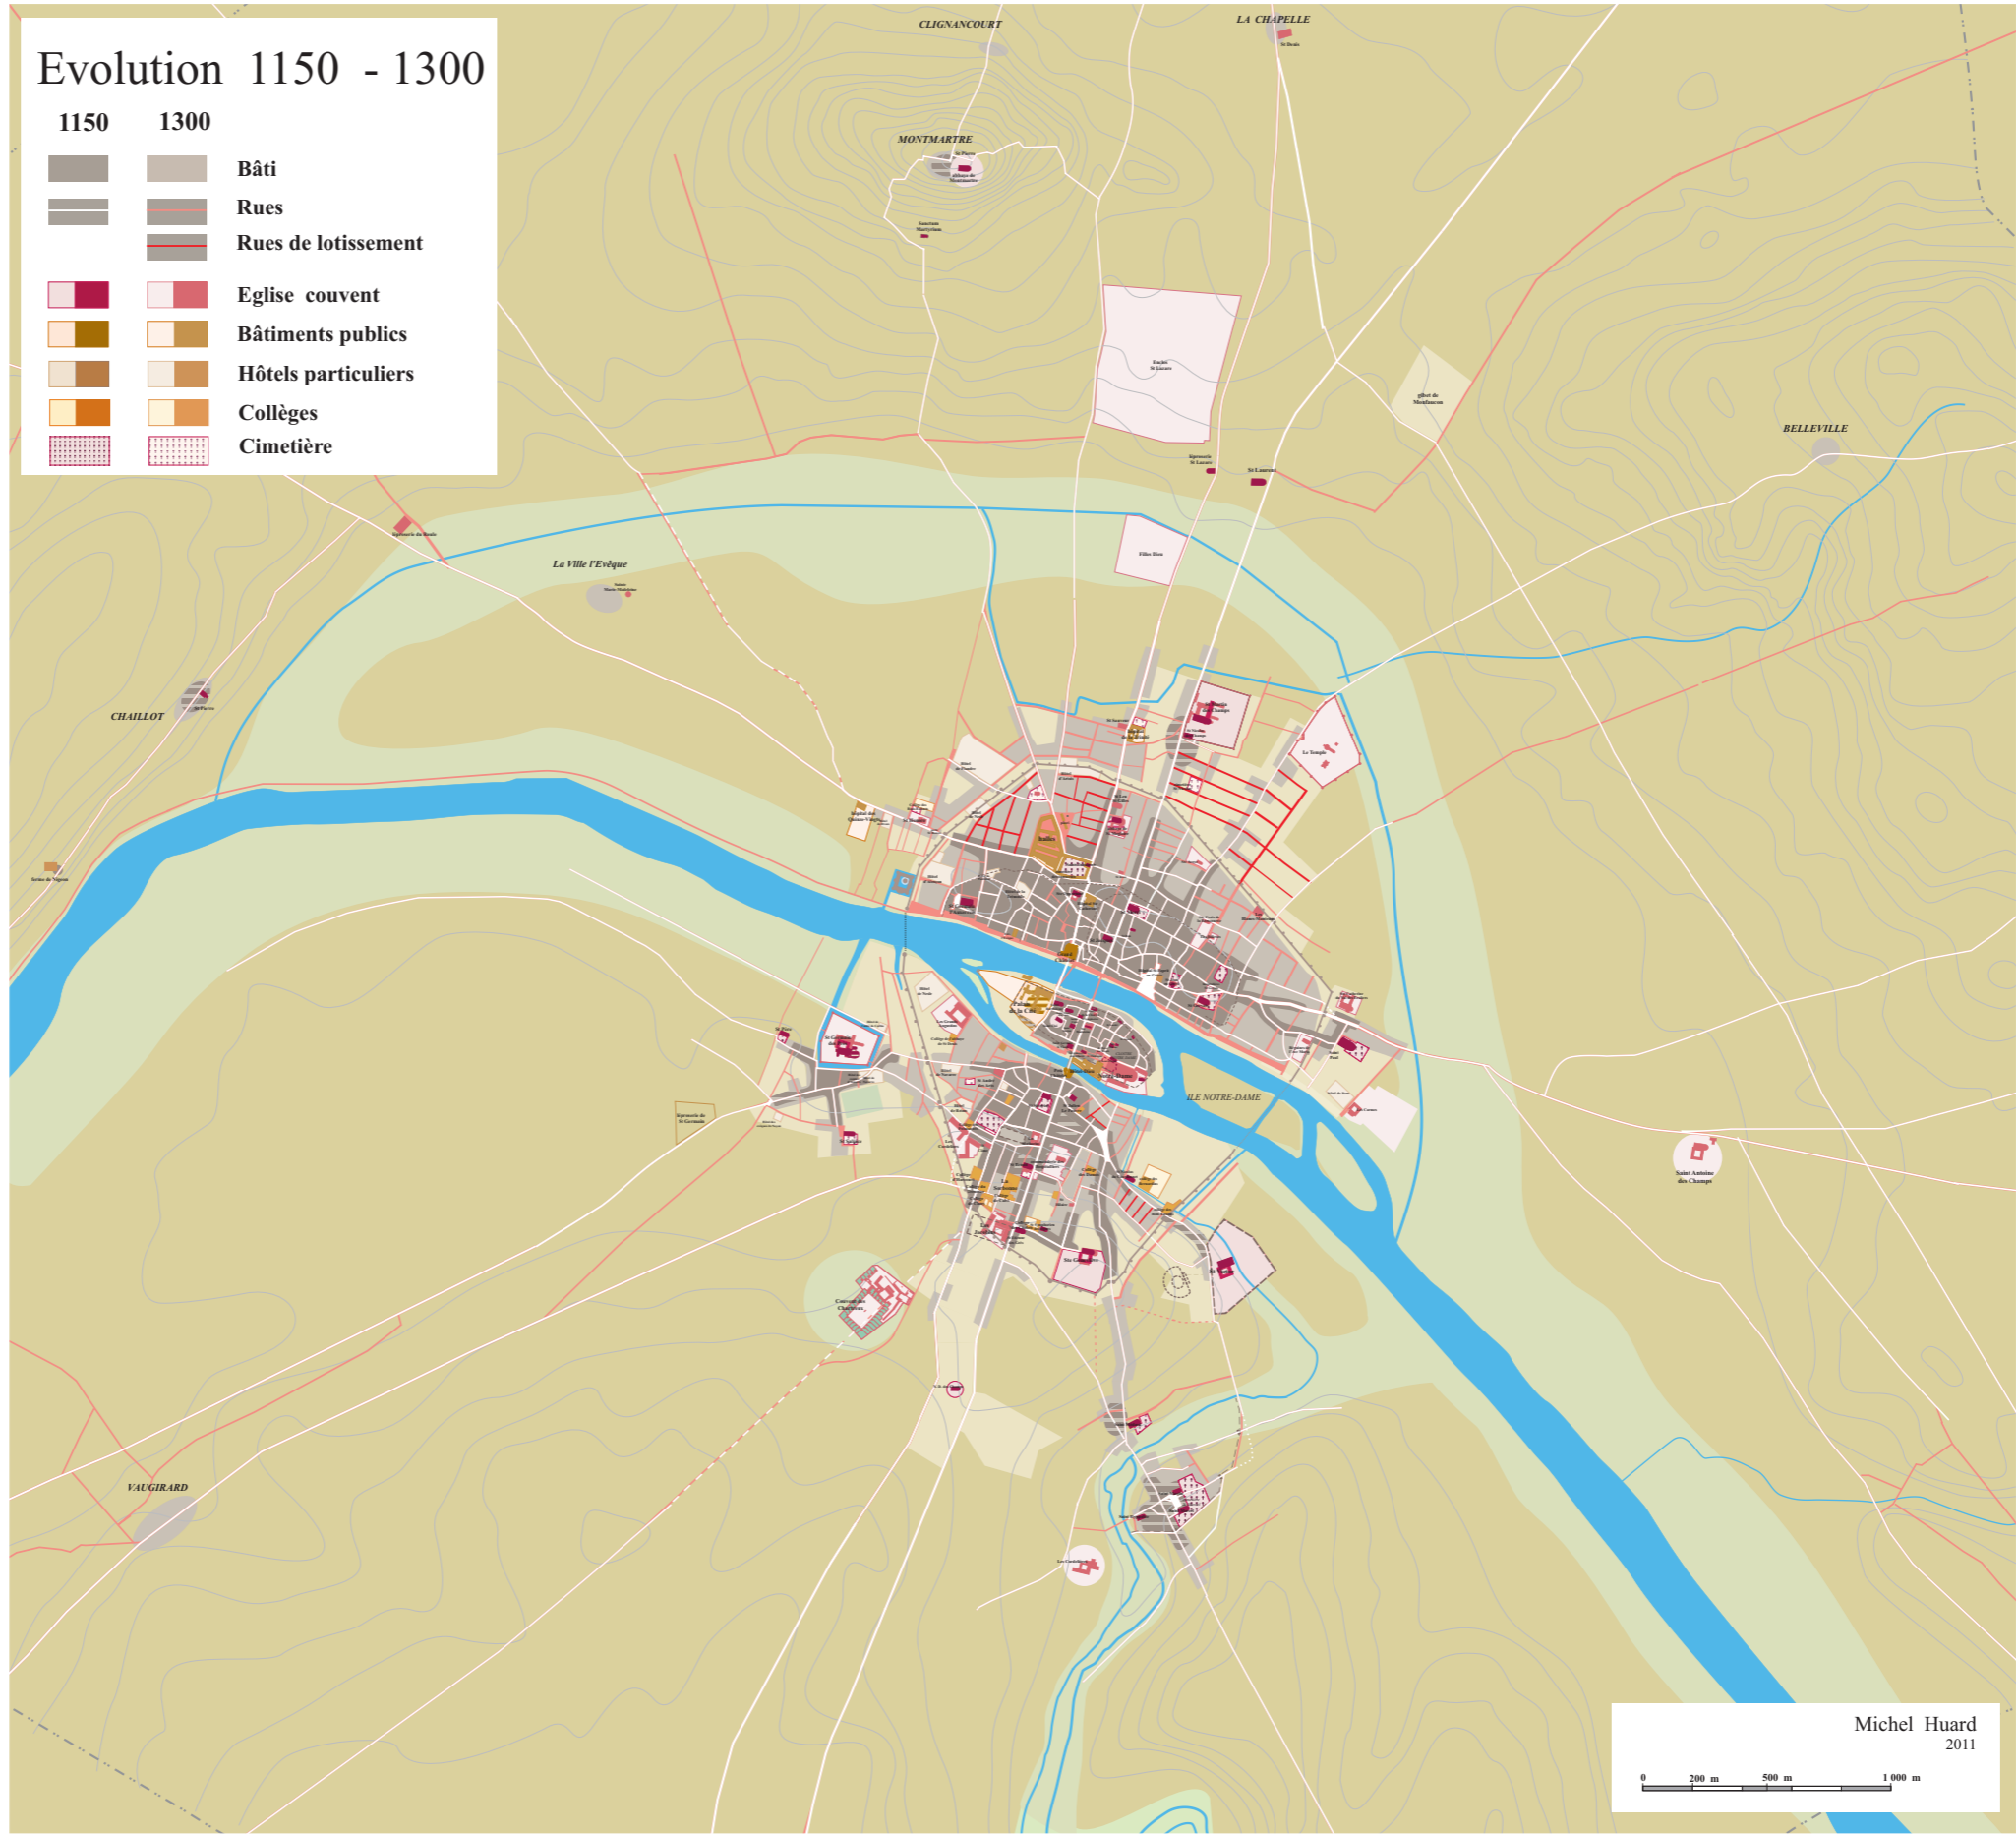

# Evolution 1150 - 1300

1150	1300	
		Bâti
		Rues
		Rues de lotissement
		Eglise couvent
		Bâtiments publics
		Hôtels particuliers
		Collèges
		Cimetière

Michel Huard  
2011

0 200 m 500 m 1 000 m