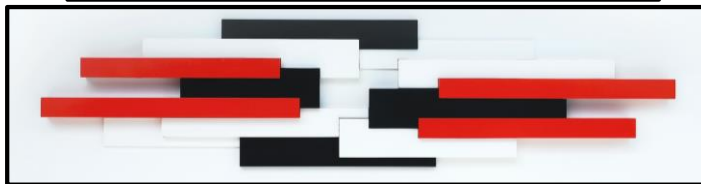

# JOOST BALJEU

1925 - 1991  
Néerlandais  
Peintre, Sculpteur

Joost BALJEU est un artiste néerlandais, connu pour ses grandes structures en métal peint exposées en extérieur, ainsi que ses structures plus petites exposées dans des musées aux Pays-Bas.