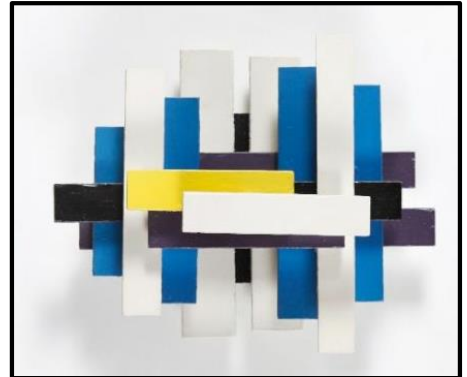

# JOOST BALJEU

1925 - 1991  
Néerlandais  
Peintre, Sculpteur

Joost BALJEU est un artiste néerlandais, connu pour ses grandes structures en métal peint exposées en extérieur, ainsi que ses structures plus petites exposées dans des musées aux Pays-Bas.