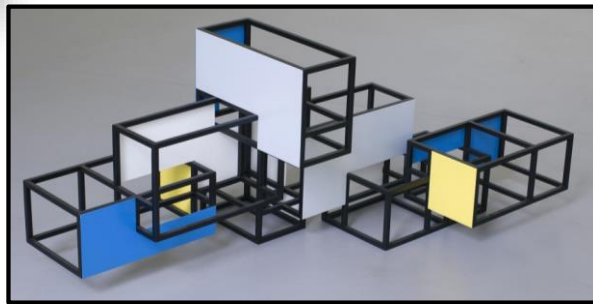

# JOOST BALJEU

1925 - 1991  
Néerlandais  
Peintre, Sculpteur

Joost BALJEU est un artiste néerlandais, connu pour ses grandes structures en métal peint exposées en extérieur, ainsi que ses structures plus petites exposées dans des musées aux Pays-Bas.