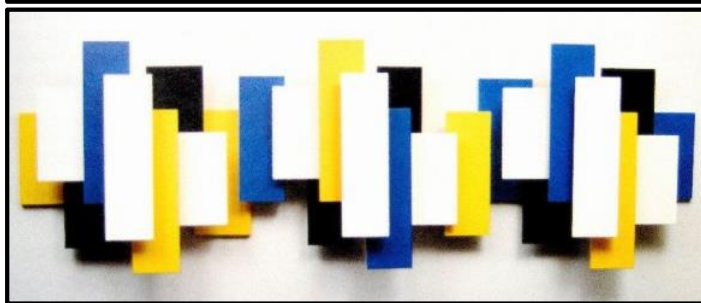

# JOOST BALJEU

1925 - 1991  
Néerlandais  
Peintre, Sculpteur

Joost BALJEU est un artiste néerlandais, connu pour ses grandes structures en métal peint exposées en extérieur, ainsi que ses structures plus petites exposées dans des musées aux Pays-Bas.