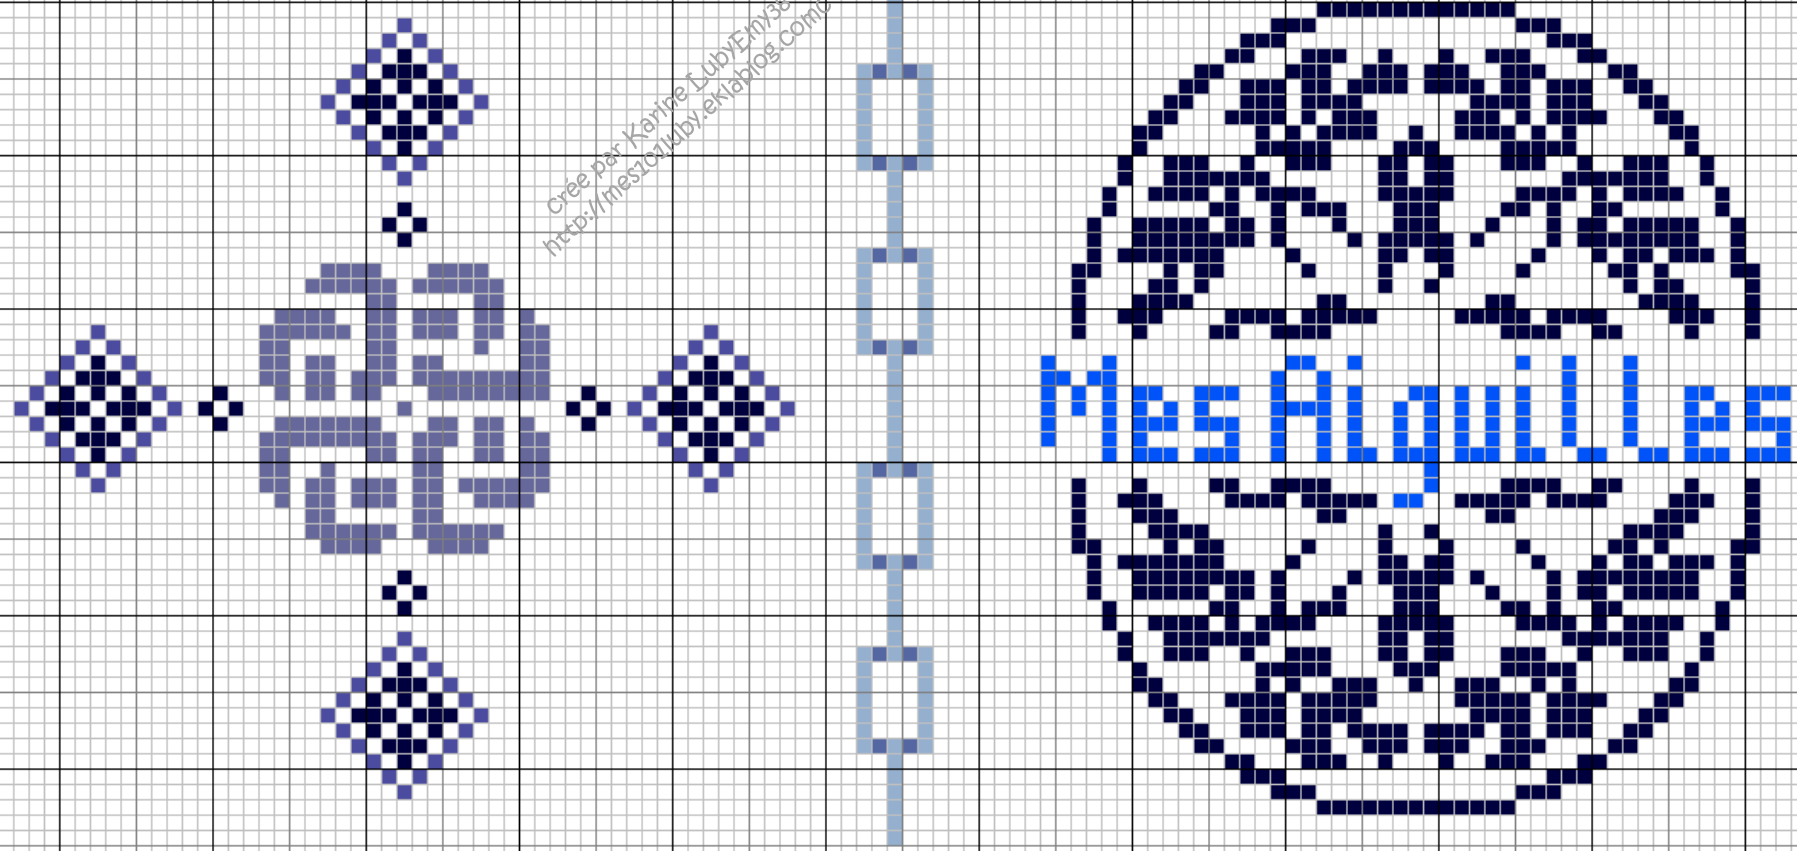

Crée par Karine LubyEmy38
<http://mes101luby eklablog.com>

- Bleuét fc
- Marine foncé
- Delft med dk
- Sky Blue
- Bleuét foncé
- Cornflower Blue med

DMC
322 Commentaire 2019 -
336
798 Auteur: Karine LubyEmy38
809
792 Copyright © <http://mes101luby eklablog.com>
793

Points arrière
Bourgogne 3731

Trame 123 x 63
Aïda 8 = 15,5 cm x 7,9 cm