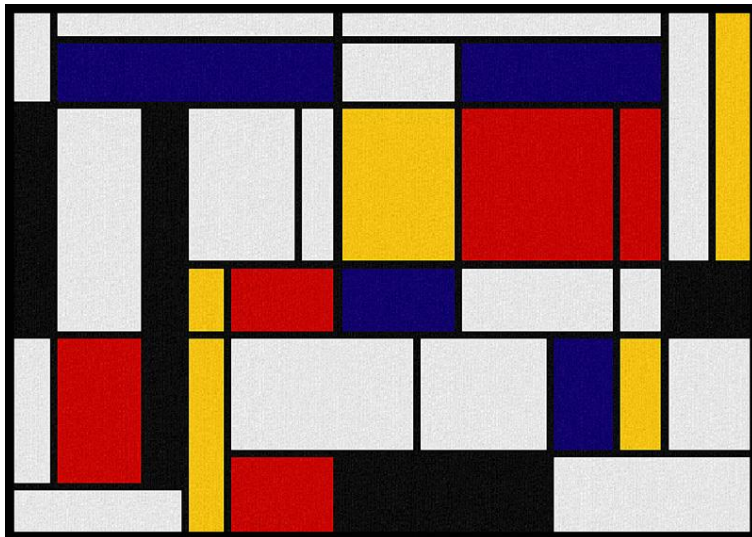

# PIET MONDRIAN

1872 - 1944  
Néerlandais  
Peintre

Piet MONDRIAN fait partie des peintres abstraits, et appartient au mouvement de l'art moderne.

Il peint avec des formes géométriques. Il a beaucoup travaillé avec le rouge, le jaune, le bleu et le blanc ainsi que le noir pour délimiter les couleurs. Il a structuré ses œuvres de manière géométrique en utilisant essentiellement des formes carrées et rectangulaires.

*Nous le connaissons car nous avons peint à sa manière.*

Préhistoire

- 3 000

Antiquité

476

Moyen-Âge

1492

Temps Modernes