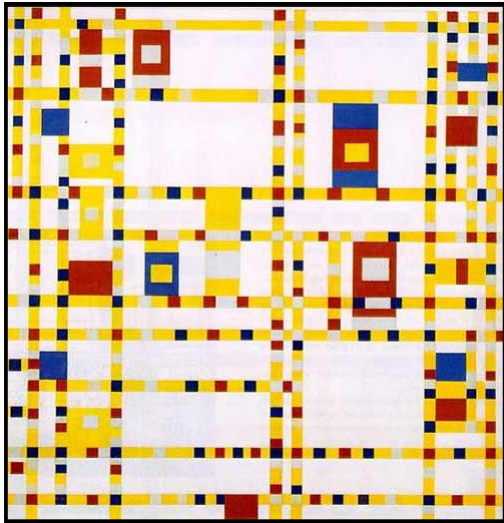

# PIET MONDRIAN

1872 - 1944  
Néerlandais  
Peintre

Piet MONDRIAN fait partie des peintres abstraits, et appartient au mouvement de l'art moderne.

Il peint avec des formes géométriques. Il a beaucoup travaillé avec le rouge, le jaune, le bleu et le blanc ainsi que le noir pour délimiter les couleurs. Il a structuré ses œuvres de manière géométrique en utilisant essentiellement des formes carrées et rectangulaires.

*Nous le connaissons car nous avons peint à sa manière.*

Préhistoire

- 3 000

Antiquité

476

Moyen-Âge

1492

Temps Modernes