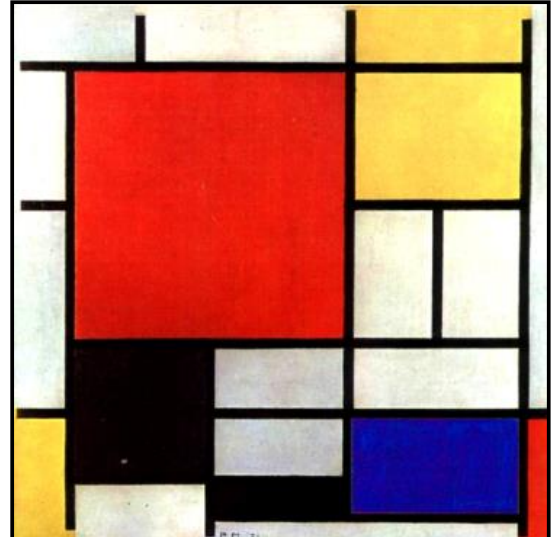

# PIET MONDRIAN

1872 - 1944  
Néerlandais  
Peintre

Piet MONDRIAN fait partie des peintres abstraits, et appartient au mouvement de l'art moderne.

Il peint avec des formes géométriques. Il a beaucoup travaillé avec le rouge, le jaune, le bleu et le blanc ainsi que le noir pour délimiter les couleurs. Il a structuré ses œuvres de manière géométrique en utilisant essentiellement des formes carrées et rectangulaires.

*Nous le connaissons car nous avons peint à sa manière.*

Préhistoire

- 3 000

Antiquité

476

Moyen-Âge

1492

Temps Modernes