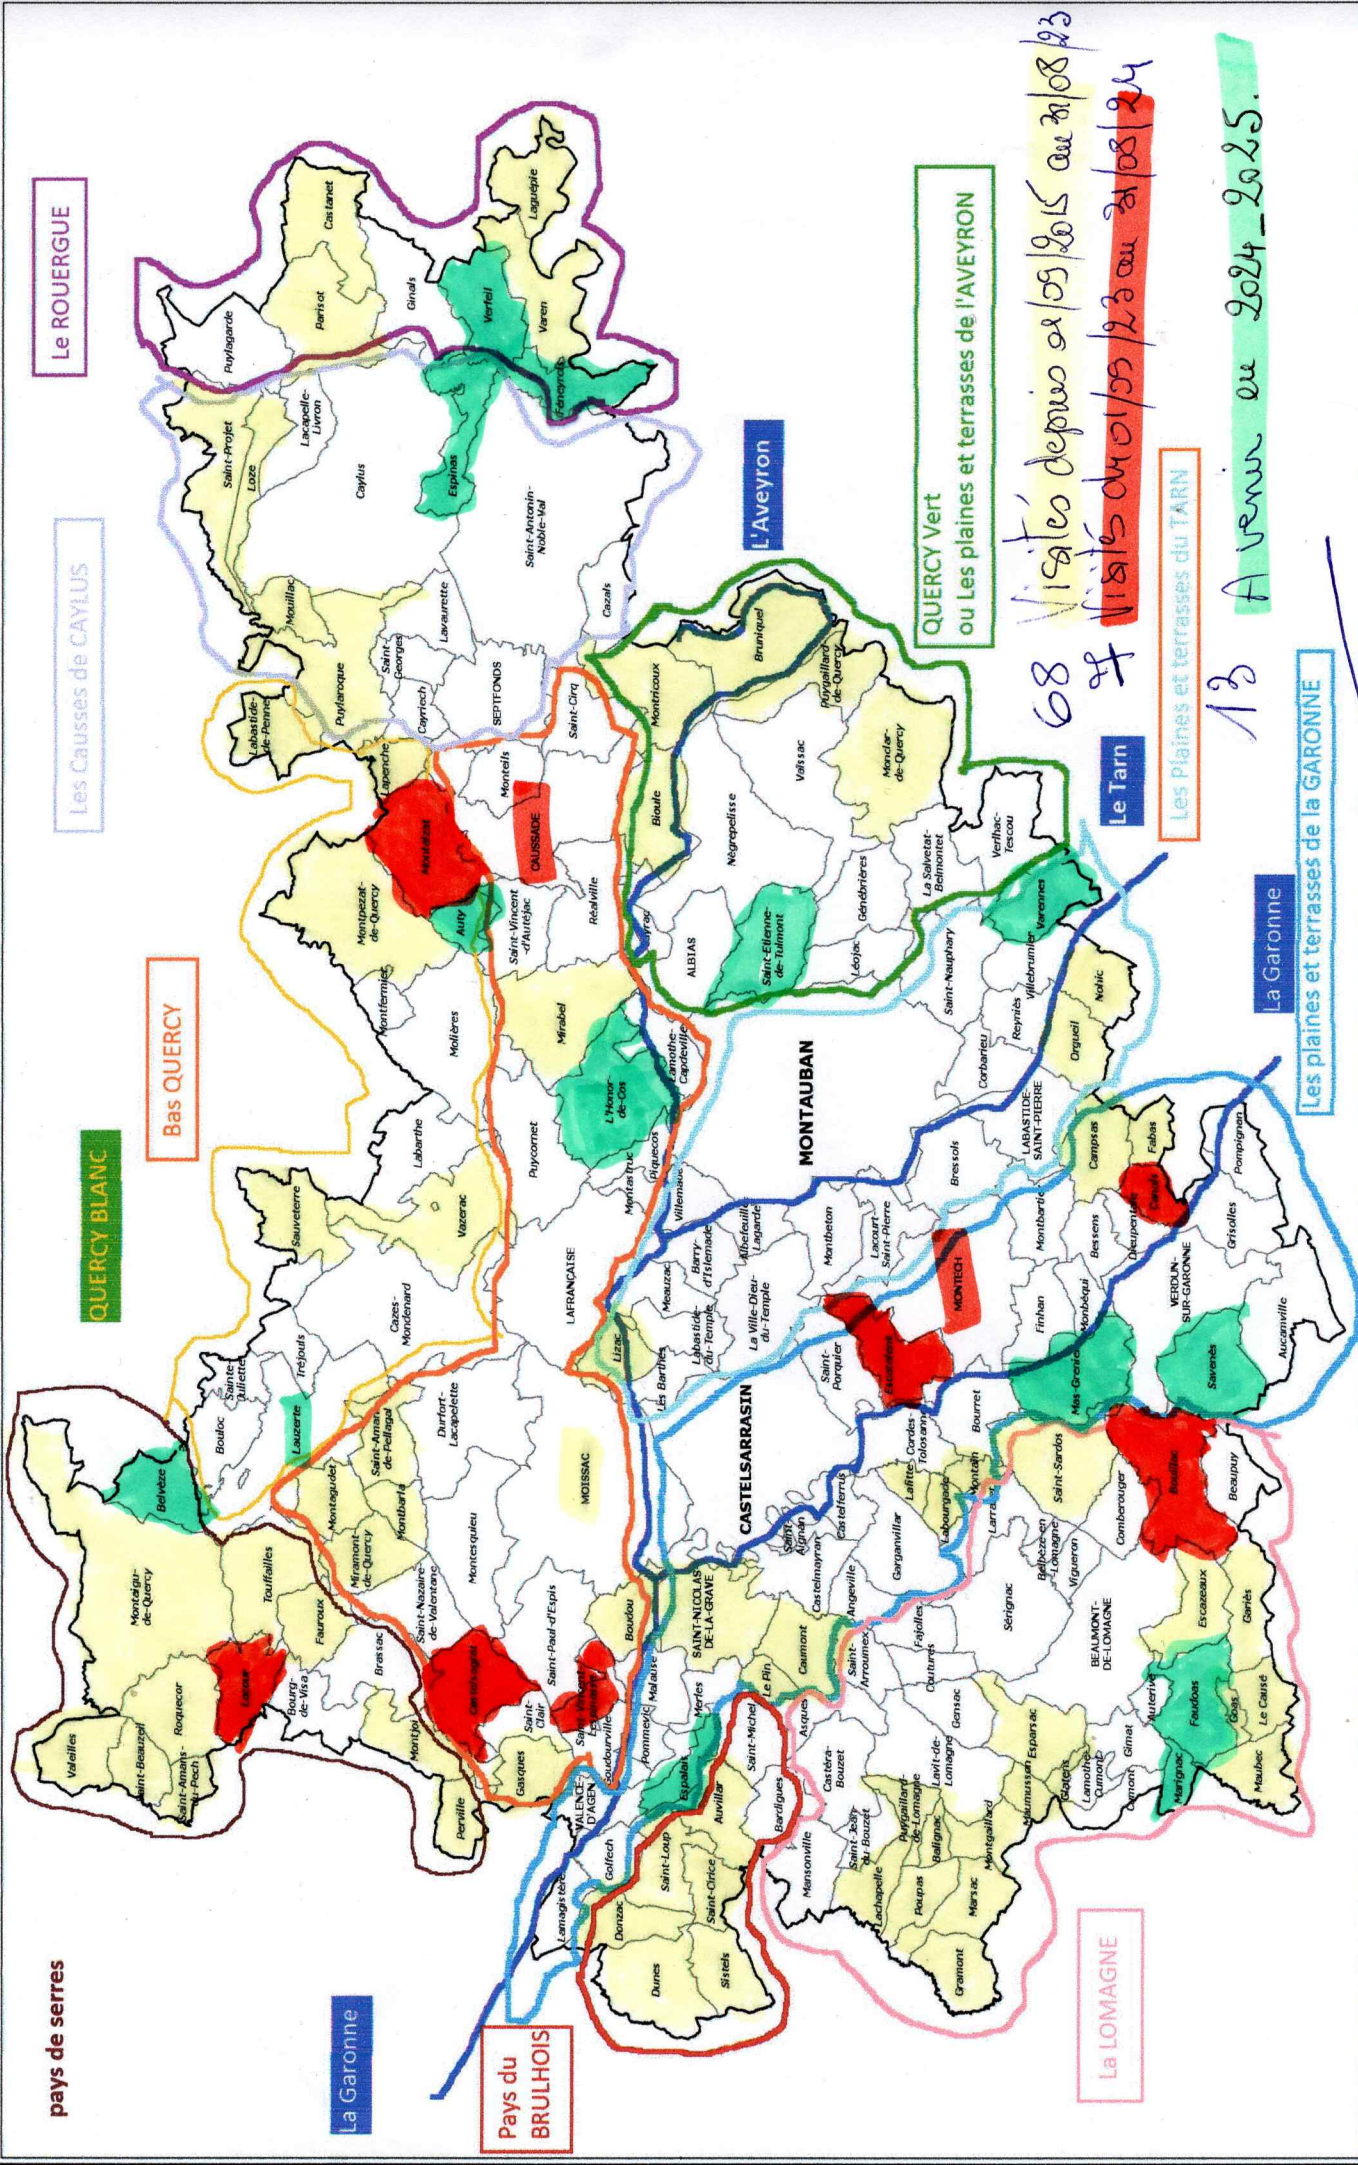

Communes de Tarn-et-Garonne

68 Visites depuis 01/09/2015 au 31/08/23
 27 Visites du 01/09/23 au 31/08/24

13 Avenir au 2024-2025.

88

□ Commune