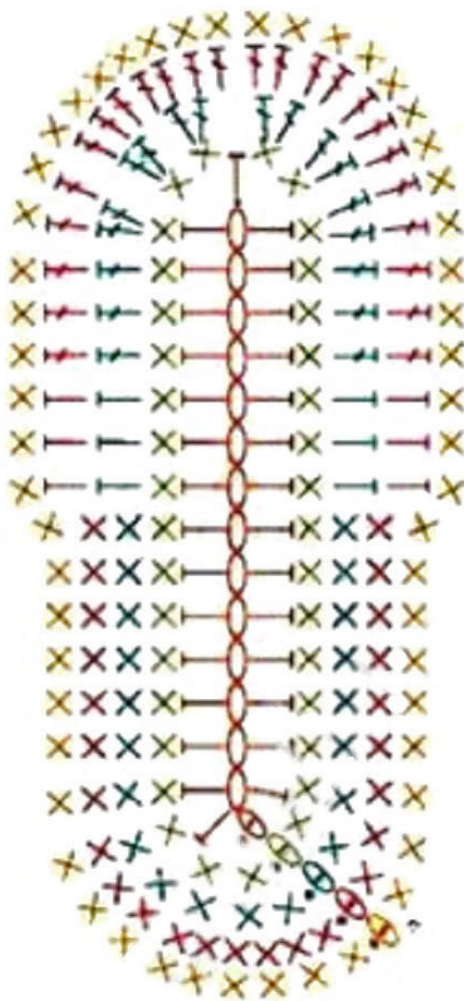

La Pelote du Chat !
Tricot, Crochet & Doudous

3 Tailles de Semelles pour Bébés

0-3 Mois

3-6 Mois

6-9 Mois

Bébé

Mois	Longueur Pied
0-1	10,2 cm
3-6	11,0 cm
9-12	12,5 cm
12-18	13,6 cm