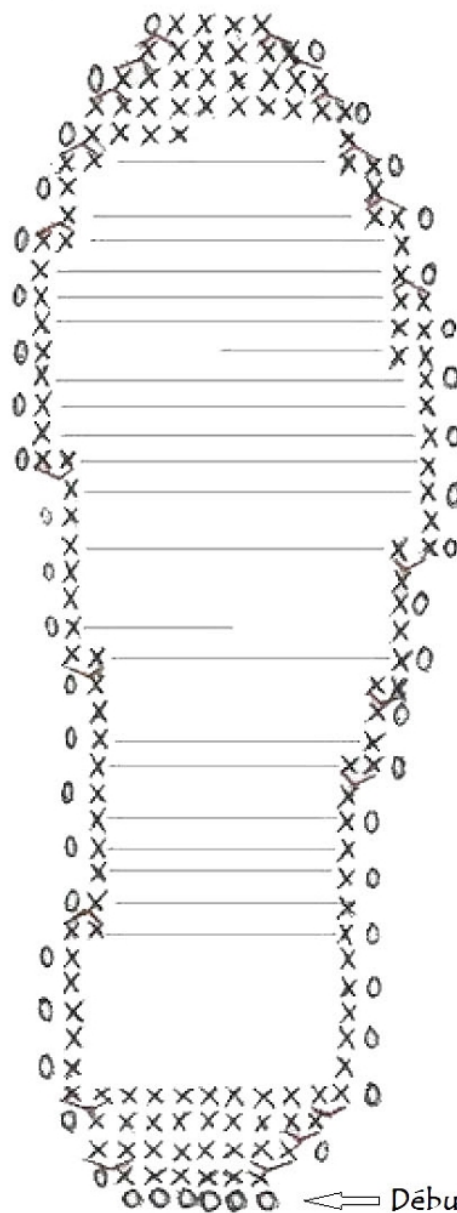

La Pelote du Chat !
Tricot, Crochet & Doudous

Semelle Adulte Pointure 40-41

x maille serrée

o maille en l'air

diminution: deux mailles serrées crochetées ensemble

augmentation: deux mailles serrées crochetées dans une maille

remplace les croix des mailles serrées