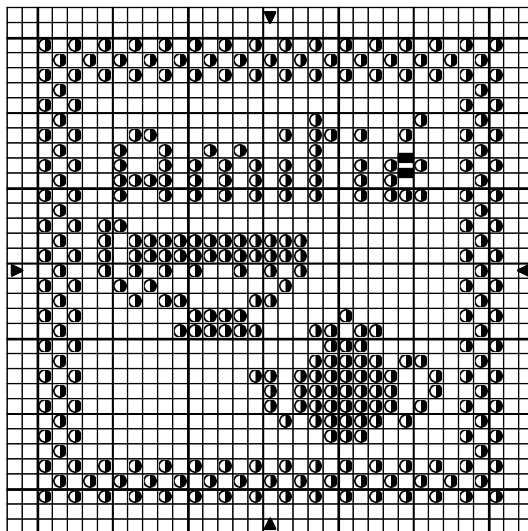

Amitié07

Amitié07

Rouge opéra ombré

DMC

115

Point arrière

Rouge opéra ombré

115

Trame 31 x 31

Zone de dessin 5.6 x 5.6 cm de 55 pts/10cm

4.4 x 4.4 cm de 71 pts/10cm

Remarque : Merci de ne pas diffuser la grille, mais plutôt d'orienter vers mon blog.
Cette grille n'est pas à usage commercial.