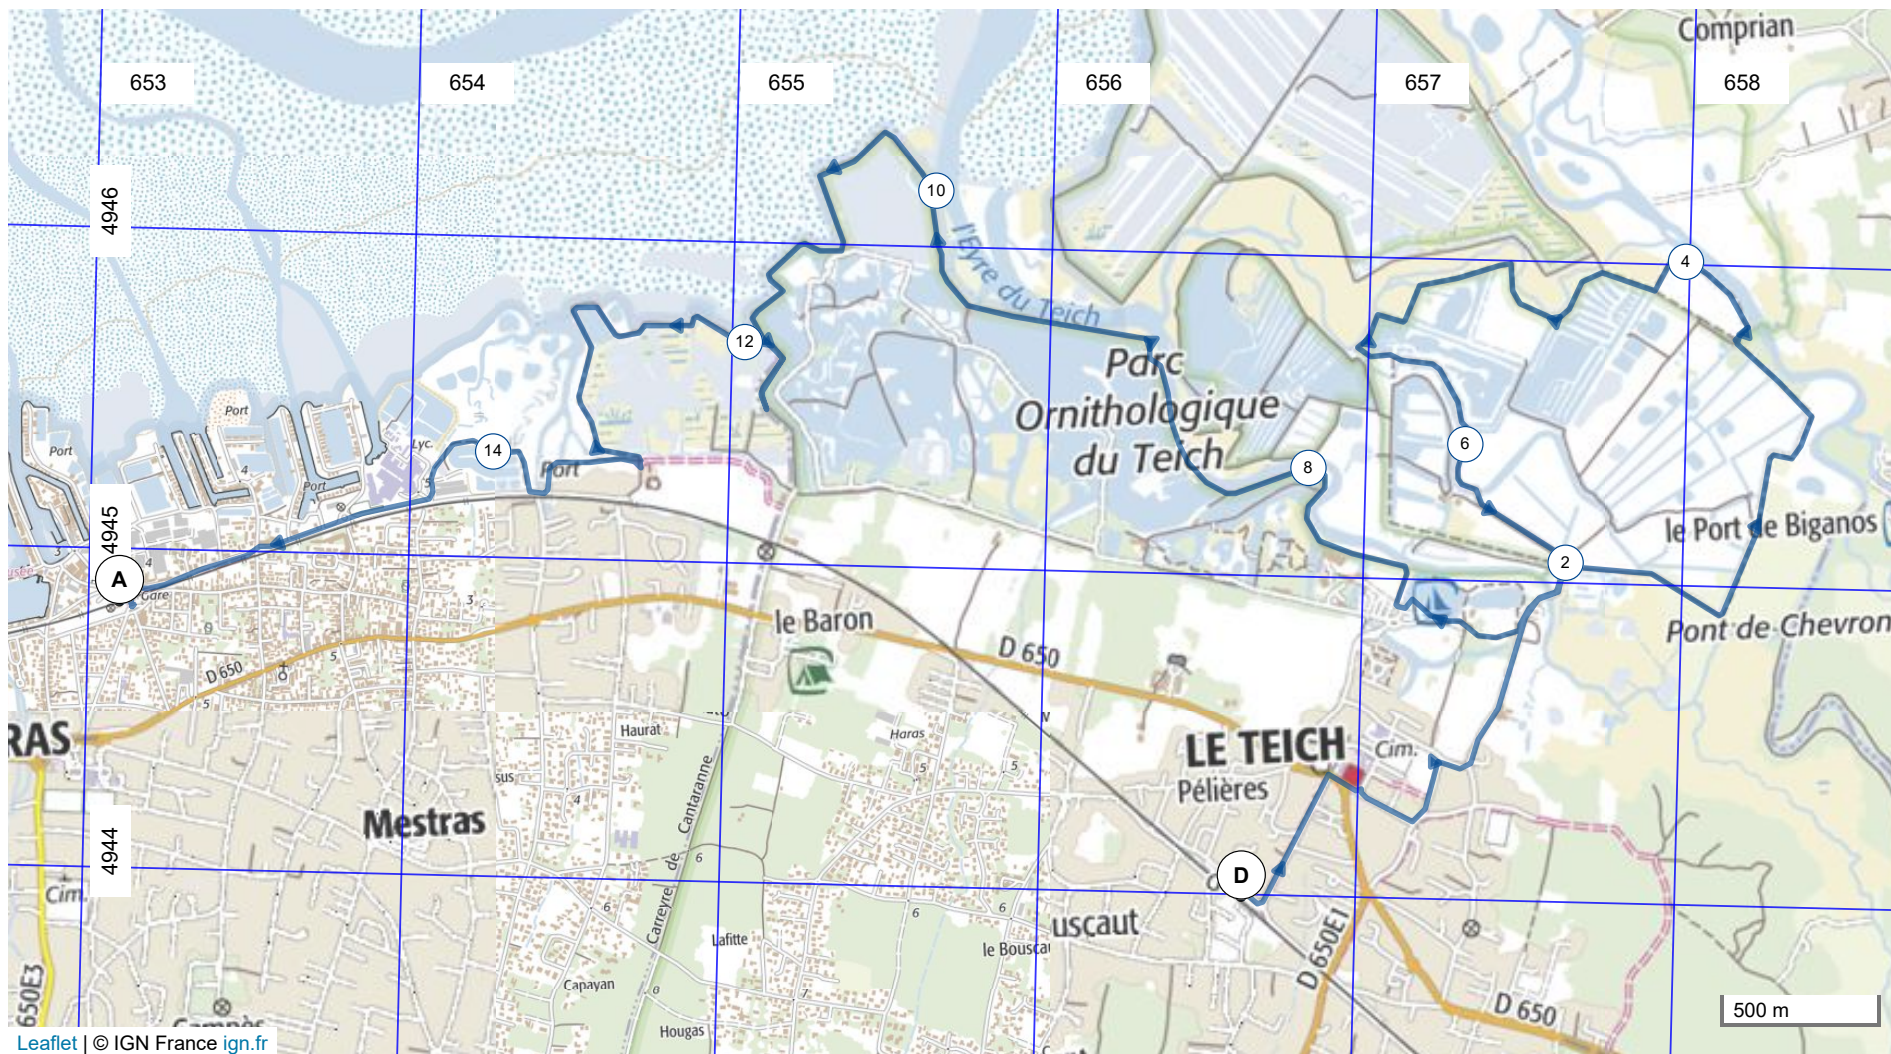

12747955 | Randonnée pédestre | Le Teich Gujean 15,6km

Le Teich -> Gujan-Mestras

15.605 km ↑ 25 m ↓ 27 m ▲ 0 m ▼ 6 m

Leaflet | © IGN France ign.fr

Le droit de reproduction est strictement réservé à un usage personnel et privé. Lors de la pratique de votre activité, veuillez à respecter les propriétés et chemins privés et assurez-vous de la praticabilité du parcours.

© 2021 Openrunner