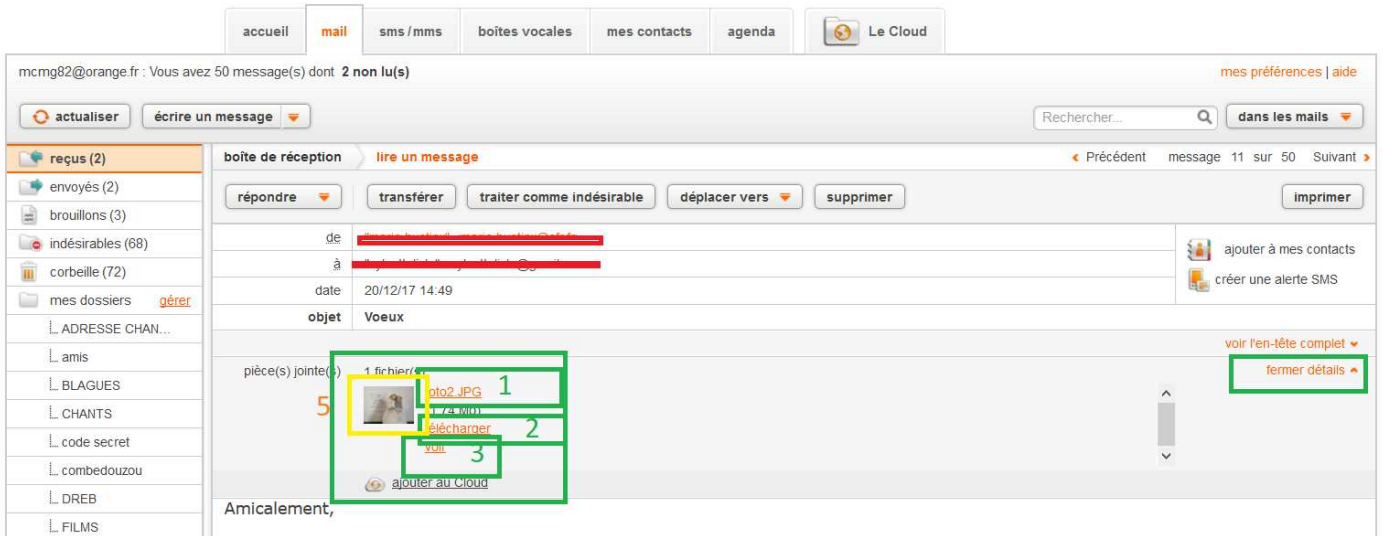

MESSAGERIE ORANGE
Où se télécharge une pièce jointe d'un courriel ?
Comment retrouver son fichier ?

Pièce jointe d'un courriel ?

- 1- Le fichier est un fichier JPG donc une photo : Ai-je bien le logiciel qu'il faut pour ouvrir ce fichier ?
- 2- Le fichier se télécharge où ?
- 3- Un clic gauche et une fenêtre s'ouvre

a/ est le nom du fichier

b/ mais où s'enregistre le fichier :

- Dans téléchargement ? pas forcément !
- Rechercher où c'est enregistrer ce fichier « foto2.JPG »
- Faire un clic droit dans l'icône WINDOW (4 carrés blancs) et aller dans la commande « RECHERCHER »
- Taper le début du nom du fichier « foto2.jpg »
- Et le fichier s'affiche en haut