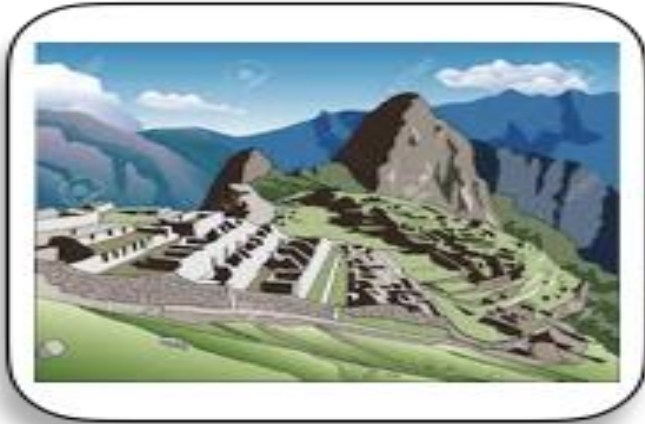

JANVIER 2019

Amérique
Statue de la liberté - USA

lundi	mardi	mercredi	jeudi	vendredi	samedi	dimanche
 1 Jour de l'an	2 vacances	3 vacances	4 vacances	5 vacances	 6 Epiphanie	
7	8	9	10	11	12	13
 14 Ambre	15	16	17	18	19	20
21	22	23	24	25	26	27
28	29	30	 31 Julien			

Amérique

Statue de la liberté - USA

JANVIER 2019

lundi	mardi	mercredi	jeudi	vendredi	samedi	dimanche
 1 Jour de l'an	2 vacances	3 vacances	4 vacances	5 vacances	 6 Epiphanie	
7	8	9	10	11	12	13
 14 Ambre	15	16	17	18	19	20
21	22	23	24	25	26	27
28	29	30	 31 Julien			