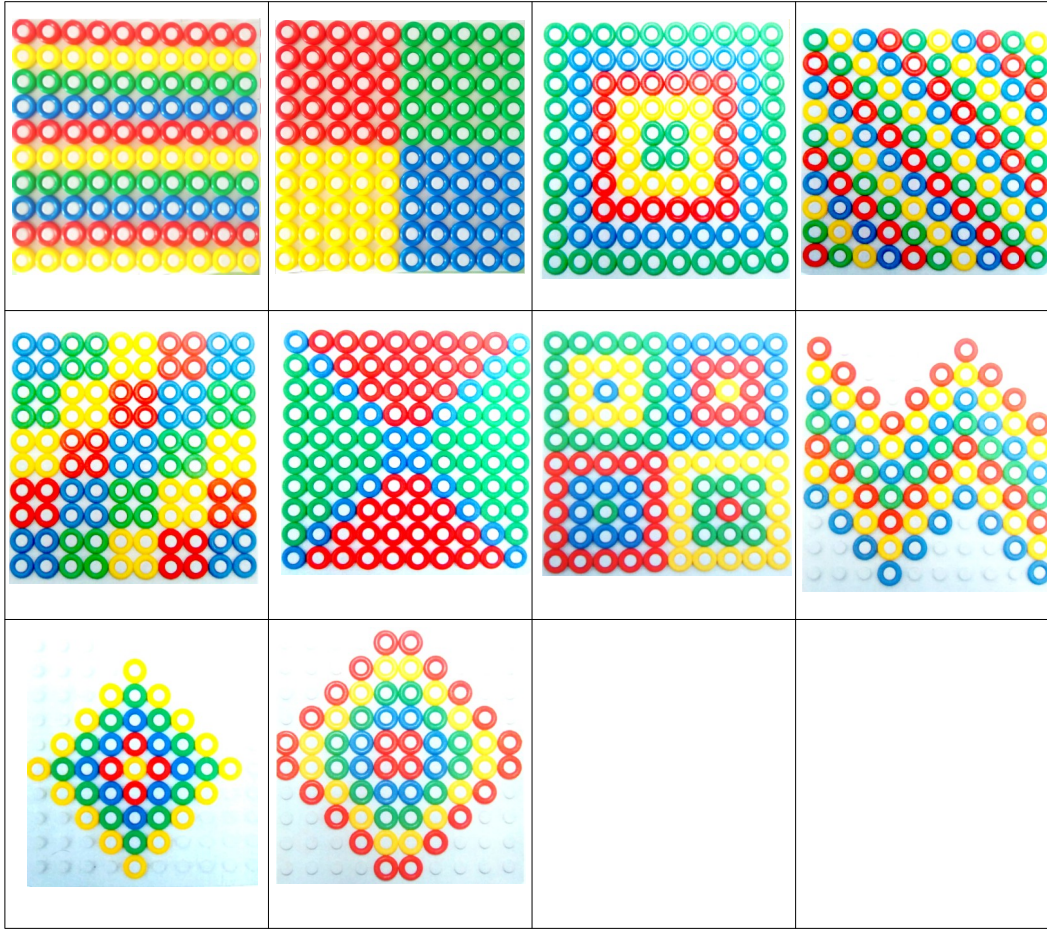

KLIC MOSAÏC

Compétence : Reproduire un assemblage à partir d'un modèle (puzzle, pavage, assemblage de solides).
Consigne : Reproduis les différents modèles de pavage pour valider ton défi clic mosaïc.

Je colorie le personnage n°3 si j'ai réussi à faire entre 1 et 3 modèles.

Je colorie le personnage n°3 si j'ai réussi à faire entre 1 et 3 modèles.

Je colorie le personnage n°2 si j'ai réussi à faire entre 4 et 7 modèles.

Je colorie le personnage n°1 si j'ai réussi à faire entre 8 et 10 modèles.