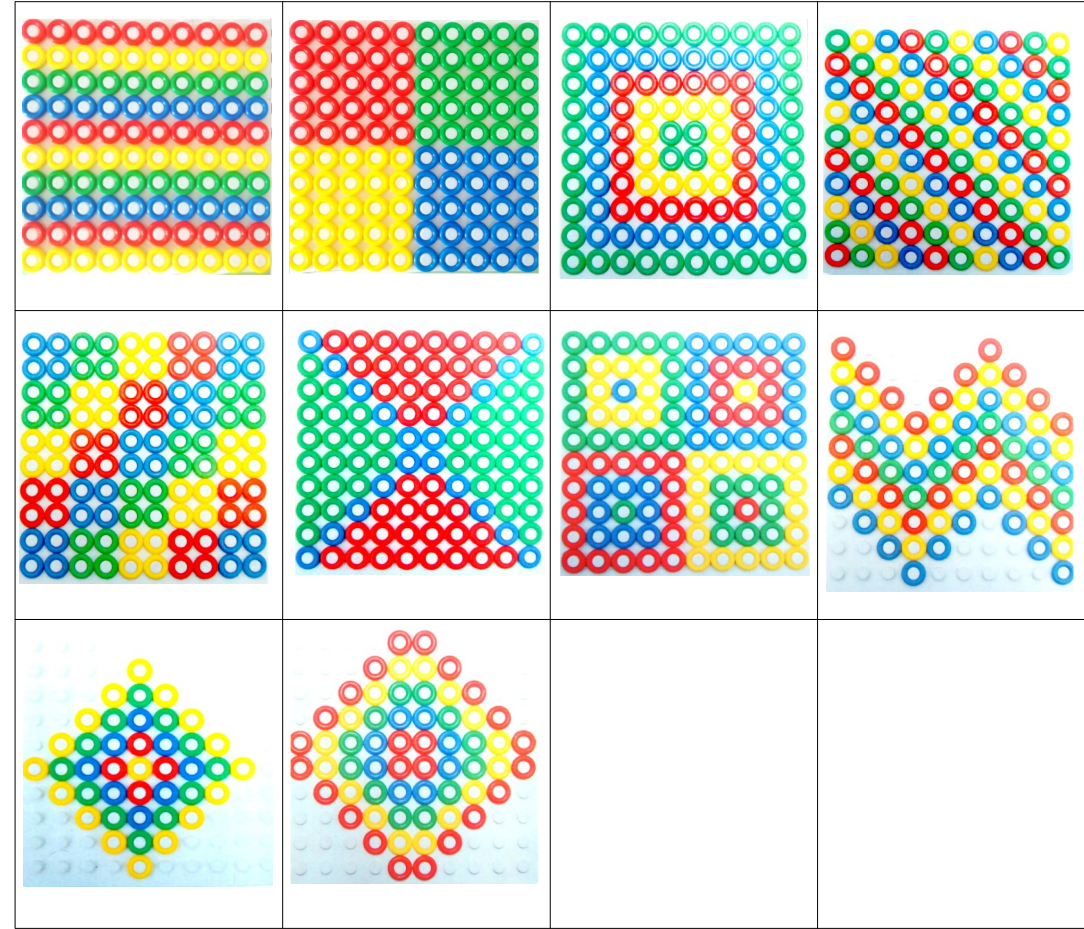

KLIC MOSAÏC

Compétence : Reproduire un assemblage à partir d'un modèle (puzzle, pavage, assemblage de solides).
Consigne : Reproduis les différents modèles de pavage pour valider ton défi clic mosaïc.

Je colorie le personnage n°3 si j'ai réussi à faire entre 1 et 3 modèles.

Je colorie le personnage n°3 si j'ai réussi à faire entre 1 et 3 modèles.

Je colorie le personnage n°2 si j'ai réussi à faire entre 4 et 7 modèles.

Je colorie le personnage n°1 si j'ai réussi à faire entre 8 et 10 modèles.