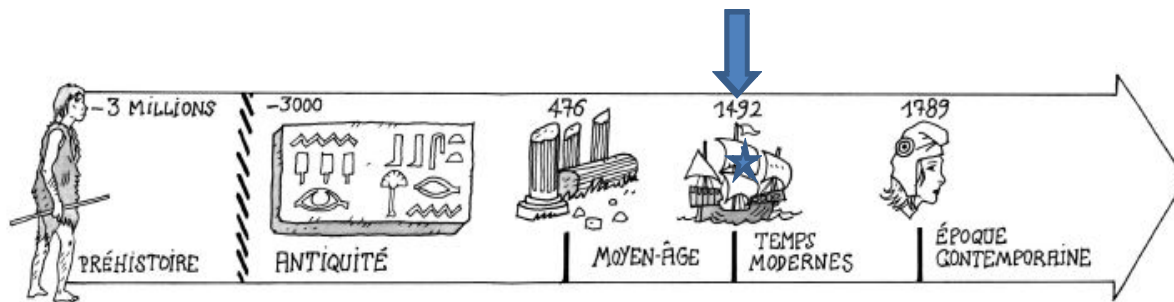

Léonard de Vinci est le symbole de l'Homme de la Renaissance. Cet humaniste est un homme curieux qui recherche et invente dans de nombreux domaines (sciences, arts, médecine, ...).

La Joconde et **La Cène** sont deux peintures très célèbres de cet artiste.

Comme ingénieur et inventeur, Léonard développe des idées très en avance sur son temps comme l'hélicoptère, le char de combat, le sous-marin ou l'automobile.

À l'école, nous le connaissons parce que nous avons travaillé autour de la Joconde.